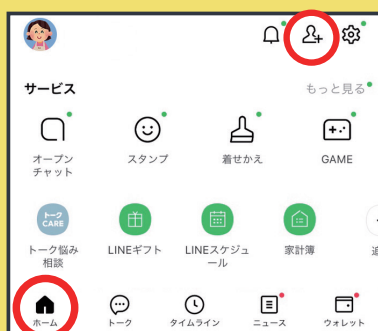

園児募集 LINE 公式アカウント 友だち募集中

✓ 友だち追加すると気になる情報が
全てLINEから見られる!

入園のご案内

保育の特色

ひよこ広場(親子教室)

サンサンデー(園庭開放)

✓ LINEから質問や
以下お申し込みも可能!

- ・園見学
- ・ひよこ広場(親子教室)
- ・入園説明会
- ・サンサンデー(園庭開放)

1 LINEアプリを起動して、
左下「ホーム」>「友だち追加」を押す

2 「QRコード」を押し、QRコードを読み込む

ID検索の場合は
「@074rbqyz」で検索

LINE 友だち追加